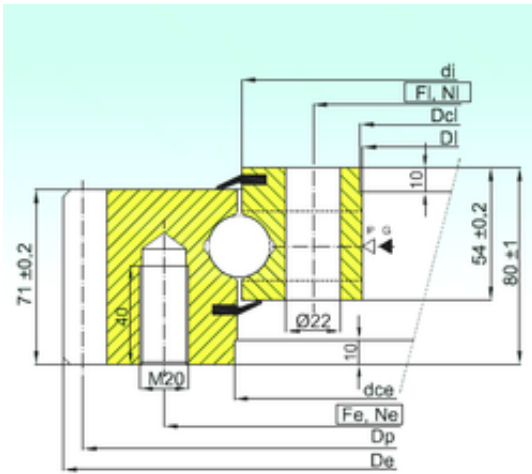

NTPT NTK BEARINGS CO.,LTD.

ISB EB1.25.1355.201-2STPN thrust ball bearings

Bearing No. EB1.25.1355.201-2STPN

EB1.25.1355.201-2STPN Bearing 2D drawings and 3D CAD models

Size	1255x1498x80 mm
Bore Diameter	1255 mm
Outer Diameter	1498 mm
Width	80 mm
d	1255 mm
D	1498 mm
H	80 mm
Z	148 mm
m	10 mm
di	1355 mm
Di	1255 mm
Dp	1480 mm
De	1498 mm
Fe	1416 mm
Ne	42 mm
Fi	1295 mm
Ni	42 mm
Dci	1257 mm
dce	1356 mm