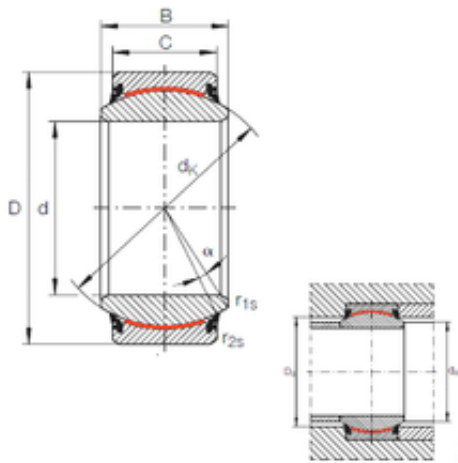

NTPT NTK BEARINGS CO.,LTD.

240 mm x 340 mm x 140 mm INA GE 240 UK-2RS Plain bearing

Bearing No. GE 240 UK-2RS

Size	240x340x140 mm
Bore Diameter	240 mm
Outer Diameter	340 mm
Width	140 mm
d	240 mm
D	340 mm
B	140 mm
C	100 mm
dk	300 mm
r1 min.	1,1 mm
r2 min.	1,1 mm
da max	265,3 mm
Da min	295 mm
Angle	8 °
Weight	39 Kg
Basic dynamic load rating (C)	7200 kN

GE 240 UK-2RS Bearing 2D drawings and 3D CAD models