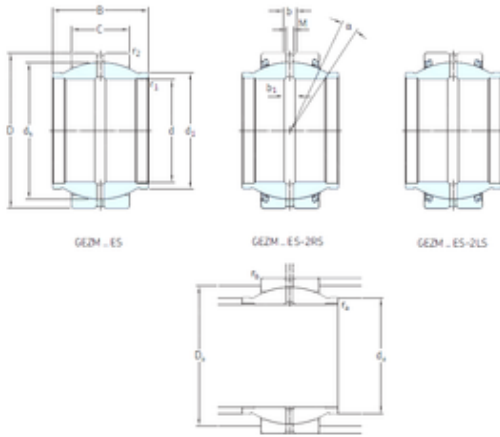

NTPT NTK BEARINGS CO.,LTD.

88,9 mm x 139,7 mm x 133,35 mm SKF
GEZM308ES-2LS Plain bearing

Bearing No. GEZM308ES-2LS

GEZM308ES-2LS Bearing 2D drawings and 3D CAD models

Size	88.9x139.7x133.35 mm
Bore Diameter	88,9 mm
Outer Diameter	139,7 mm
Width	133,35 mm
d	88,9 mm
D	139,7 mm
B	133,35 mm
C	66,68 mm
b	10,5 mm
b1	8 mm
d1	109,2 mm
dk	128,016 mm
r1 min.	1 mm
r2 min.	1 mm
M	6,5 mm
da min.	95,9 mm
da max	109,2 mm
Da min	122,8 mm
Da max.	133,8 mm
ra max.	1 mm
rb max.	1 mm
Angle	5 °
Weight	6,25 Kg
Basic dynamic load rating (C)	680 kN