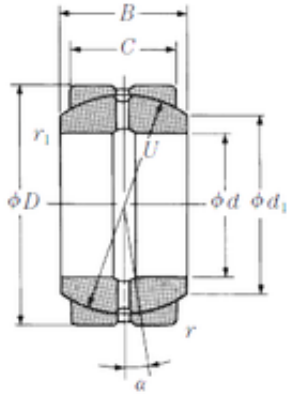

NTPT NTK BEARINGS CO.,LTD.

22 mm x 37 mm x 19 mm NSK 22FSF37 Plain bearing

Bearing No. 22FSF37

| | |
|-------------------------------|-------------|
| Size | 22x37x19 mm |
| Bore Diameter | 22 mm |
| Outer Diameter | 37 mm |
| Width | 19 mm |
| d | 22 mm |
| D | 37 mm |
| B | 19 mm |
| C | 16 mm |
| U | 32 mm |
| d1 | 25,7 mm |
| r min. | 0,3 mm |
| r1 min. | 0,3 mm |
| Angle | 7 ° |
| Weight | 0,085 Kg |
| Basic dynamic load rating (C) | 28,8 kN |

22FSF37 Bearing 2D drawings and 3D CAD models