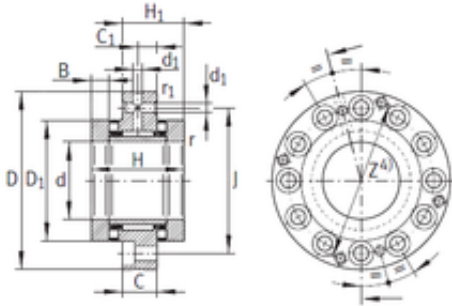

## 60 mm x 150 mm x 17,5 mm INA ZARF60150-TV Complex bearing

Bearing No. ZARF60150-TV

Size	60x150x22.5 mm
Bore Diameter	60 mm
Outer Diameter	150 mm
Width	22,5 mm
d	60 mm
D	150 mm
C	22,5 mm
H	82 mm
d1	6 mm
r min.	0,3 mm
r1 min.	0,6 mm
B	17,5 mm
C1	12,5 mm
D1	105 mm
H1	51 mm
J	123 mm
da min.	90 mm
Da max.	106 mm
Weight	4,7 Kg
Dynamic load rating radial (C)	44,5 kN
Dynamic load rating axial (C)	187 kN
Static load rating radial (C0)	92 kN
Static load rating axial (C0)	550 kN
(Grease) Lubrication Speed	950 r/min

ZARF60150-TV Bearing 2D drawings and 3D CAD models