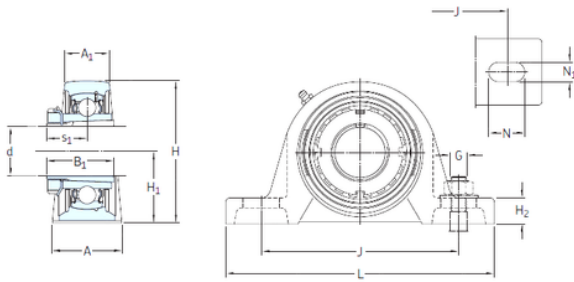

NTPT NTK BEARINGS CO.,LTD.

SKF SYJ 60 KF+SYJ 512 Bearing unit

Bearing No. SYJ 60 KF+SYJ 512

Bore Diameter	55 mm
d	55 mm
s1	34,3 mm
A	65 mm
A1	47 mm
B1	62 mm
G	16 mm
H	138 mm
H1	69,8 mm
H2	26,5 mm
J	188,5 mm
L	241 mm
N	29,5 mm
N1	20 mm
Weight	5 Kg
Basic dynamic load rating (C)	52,7 kN
Basic static load rating (C0)	36 kN
Fatigue load limit (Pu)	1,53

SYJ 60 KF+SYJ 512 Bearing 2D drawings and 3D CAD models