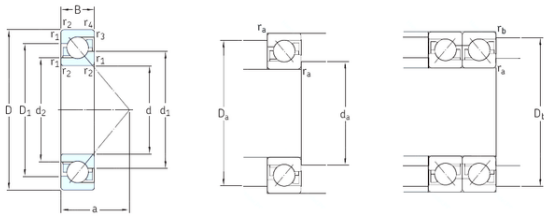

NTPT NTK BEARINGS CO.,LTD.

55 mm x 120 mm x 29 mm SKF 7311BECBP Angular contact ball bearing

Bearing No. 7311BECBP

7311BECBP Bearing 2D drawings and 3D CAD models

Size	55x120x29 mm
Bore Diameter	55 mm
Outer Diameter	120 mm
Width	29 mm
d	55 mm
D	120 mm
B	29 mm
C	29 mm
a	51 mm
d1	80,3 mm
d2	66,7 mm
r1 min.	2 mm
r2 min.	2 mm
r3 min.	1 mm
r4 min.	1 mm
D1	96,6 mm
da min.	66 mm
Da max.	109 mm
ra max.	2 mm
rb max.	1 mm
Db max	114 mm
Weight	1,4 Kg
Basic dynamic load rating (C)	85 kN
Basic static load rating (C0)	60 kN
Fatigue load limit (Pu)	2,55